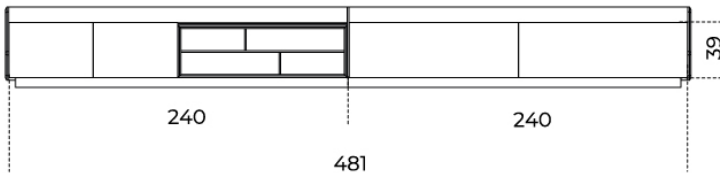

240

481

240

39

57