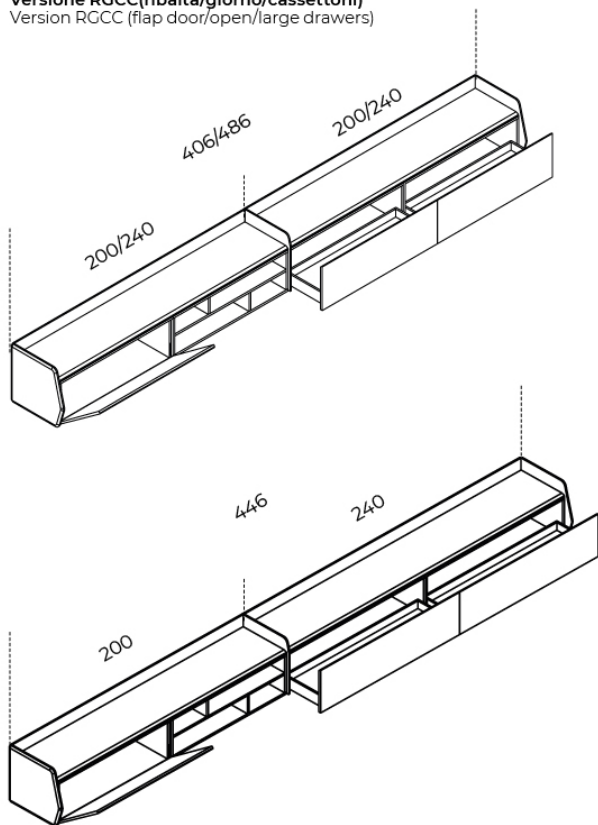

**Ripiano interno in cristallo extralight**  
Inside extralight glass shelf

<b>Cm</b>	Inches
100	39½"
120	47¼"

**Cassetto interno**  
Inside drawer

<b>Cm</b>	Inches
100	39½"
120	47¼"

**Versione AACC (ante/cassettoni)**  
Version AACC (doors/large drawers)

<b>Cm</b>	Inches
406 x 55 x 57	160" x 21¾" x 22½"
446 x 55 x 57	175¾" x 21¾" x 22½"
486 x 55 x 57	191½" x 21¾" x 22½"

**Ripiano interno in cristallo extralight**  
Inside extralight glass shelf

<b>Cm</b>	Inches
100	39½"
120	47¼"

**Cassetto interno**  
Inside drawer

<b>Cm</b>	Inches
100	39½"
120	47¼"

**Versione RGCC (ribalta/giorno/cassettoni)**  
Version RGCC (flap door/open/large drawers)

<b>Cm</b>	Inches
<b>406 x 55 x 57</b>	160" x 21¾" x 22½"
<b>446 x 55 x 57</b>	175¾" x 21¾" x 22½"
<b>486 x 55 x 57</b>	191½" x 21¾" x 22½"