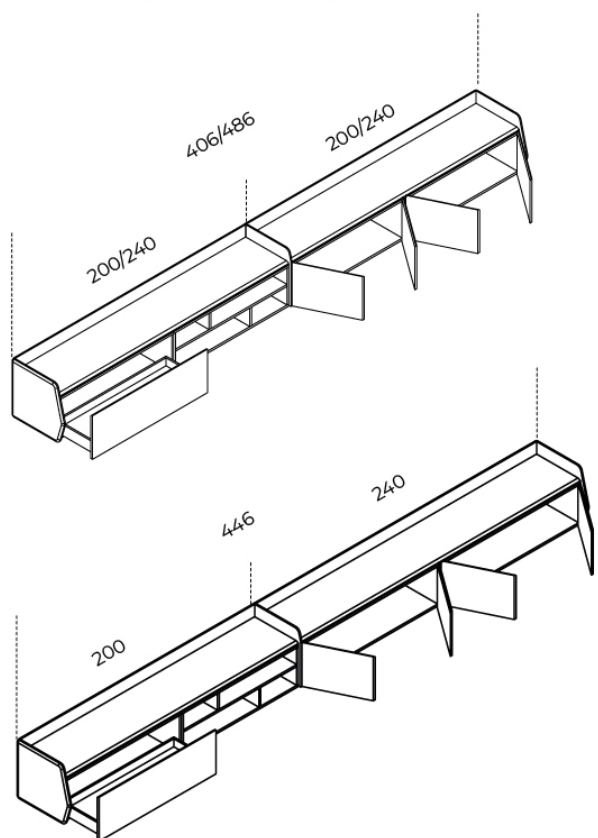

Versione CGAA (cassettone/giorno/ante)
Version CGAA (large drawer/open/doors)

Cm	Inches
406 x 55 x 57	160" x 21¾" x 22½"
446 x 55 x 57	175¾" x 21¾" x 22½"
486 x 55 x 57	191½" x 21¾" x 22½"

Ripiano interno in cristallo extralight
Inside extralight glass shelf

Cm	Inches
100	39½"
120	47¾"

Cassetto interno
Inside drawer

Cm	Inches
100	39½"
120	47¾"