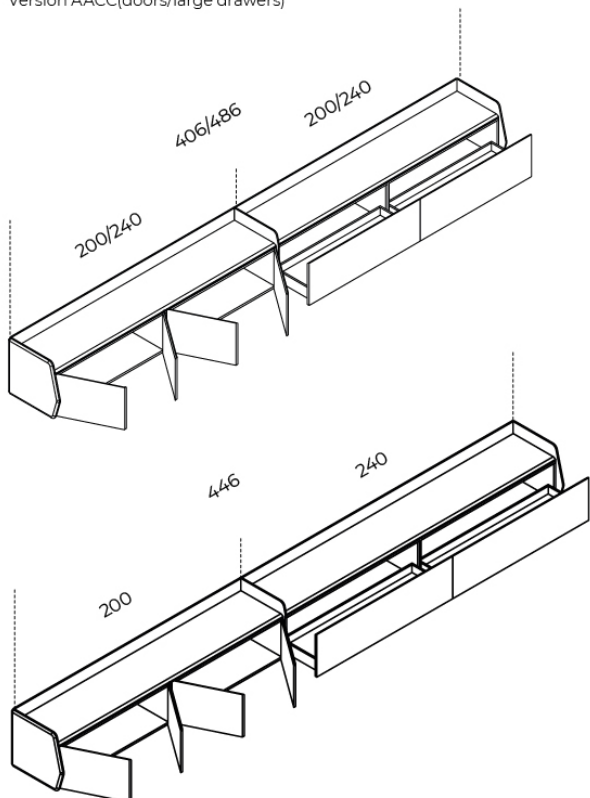

**Cm**  
205 x 55 x 57h  
245 x 55 x 57h

Inches  
80¾" x 21¾" x 22½"  
96½" x 21¾" x 22½"

**Versione CG (cassettone/giorno)**  
Version CG (large drawer/open)

**Cm**  
205 x 55 x 57h  
245 x 55 x 57h

Inches  
80¾" x 21¾" x 29"  
96½" x 21¾" x 29"

**Versione AGRC (ante/giorno/ribalta/cassettone)**  
Version AGRC (doors/open/flap door/large drawer)

<b>Cm</b>	Inches
406 x 55 x 57	160" x 21¾" x 22½"
446 x 55 x 57	175¾" x 21¾" x 22½"
486 x 55 x 57	191½" x 21¾" x 22½"

**Ripiano interno in cristallo extralight**  
Inside extralight glass shelf

<b>Cm</b>	Inches
100	39½"
120	47¼"

**Cassetto interno**  
Inside drawer

<b>Cm</b>	Inches
100	39½"
120	47¼"

**Versione AACC (ante/cassettoni)**  
Version AACC (doors/large drawers)

<b>Cm</b>	Inches
406 x 55 x 57	160" x 21¾" x 22½"
446 x 55 x 57	175¾" x 21¾" x 22½"
486 x 55 x 57	191½" x 21¾" x 22½"

**Ripiano interno in cristallo extralight**  
Inside extralight glass shelf

<b>Cm</b>	Inches
100	39½"
120	47¼"