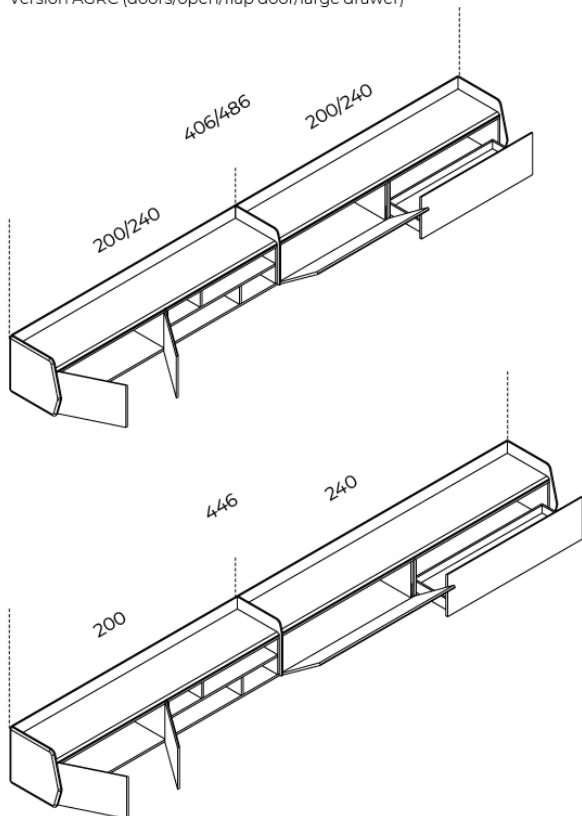

**Cm**  
205 x 55 x 57h  
245 x 55 x 57h

Inches  
80¾" x 21¾" x 22½"  
96½" x 21¾" x 22½"

**Versione CG (cassettone/giorno)**  
Version CG (large drawer/open)

**Cm**  
205 x 55 x 57h  
245 x 55 x 57h

Inches  
80¾" x 21¾" x 29"  
96½" x 21¾" x 29"

**Ripiano interno in cristallo extralight**  
Inside extralight glass shelf

**Cm**  
100  
120

Inches  
39½"  
47¼"

**Cassetto interno**  
Inside drawer

**Cm**  
100  
120

Inches  
39½"  
47¼"

**COMPOSIZIONI PREDEFINITE**  
STANDARD COMPOSITIONS

**Versione AGRC (ante/giorno/ribalta/cassettone)**  
Version AGRC (doors/open/flap door/large drawer)

<b>Cm</b>	Inches
406 x 55 x 57	160" x 21¾" x 22½"
446 x 55 x 57	175¾" x 21¾" x 22½"
486 x 55 x 57	191½" x 21¾" x 22½"