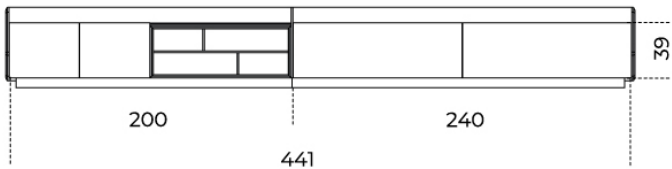

200

441

240

39

57